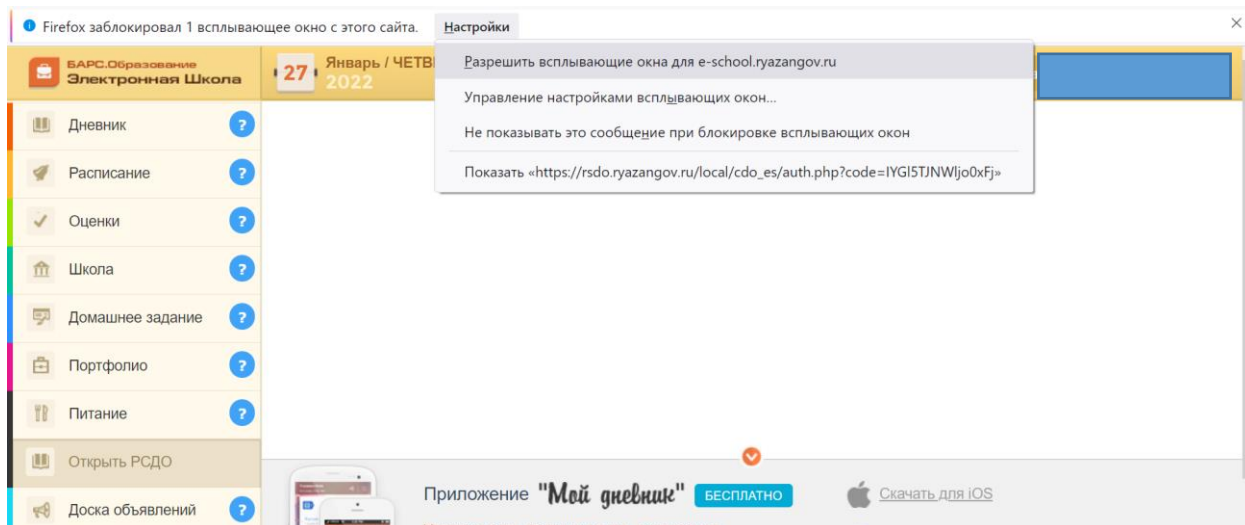

Иногда браузер может блокировать переход в РСДО