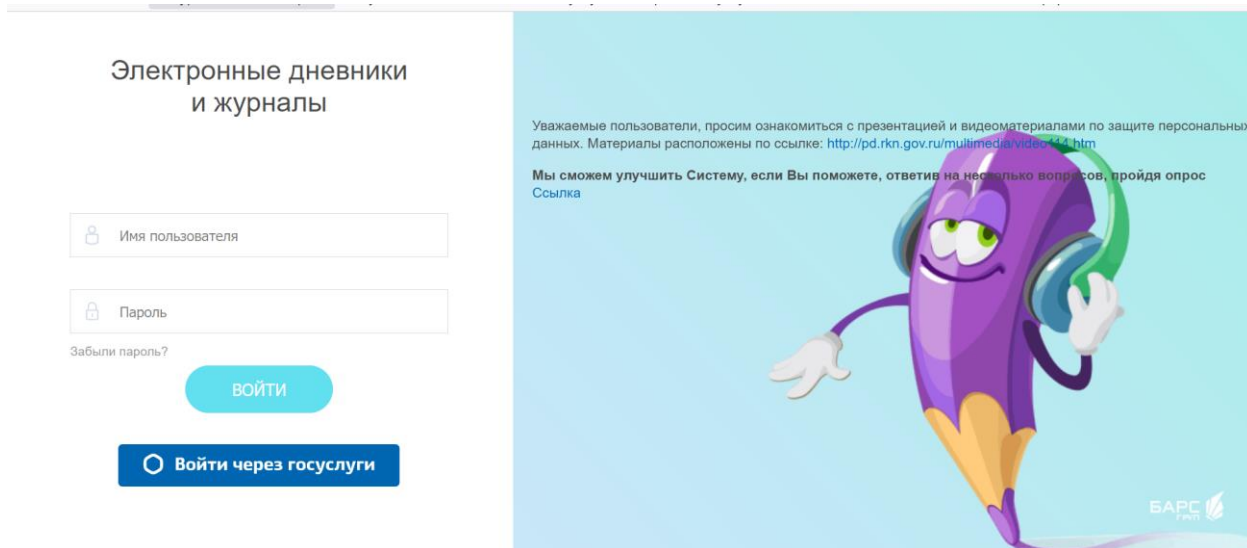

Появится такой экран:

Как зайти?

Электронные дневники и журналы

Кому не 14,5 лет - по логину и паролю

Кому больше 14,5 лет - через госуслуги